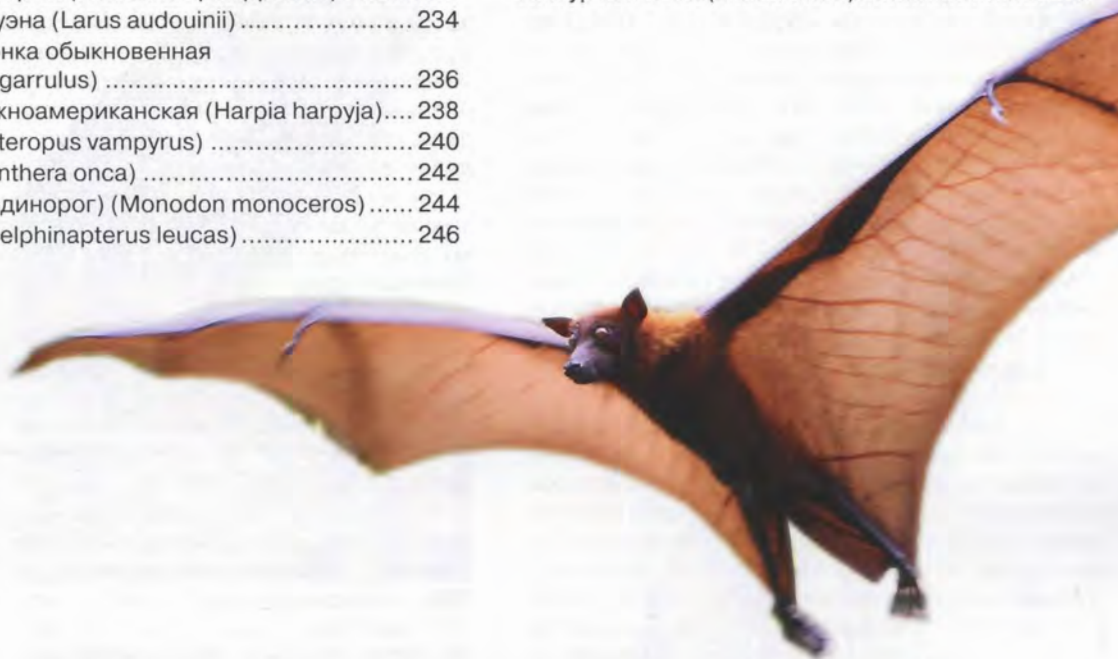

ТАКСОНЫ, БЛИЗКИЕ К УЯЗВИМОМУ ПОЛОЖЕНИЮ 225

Узорот томатный (<i>Dyscophus antongilii</i>) 228	Волк гривистый (<i>Chrysocyon brachyurus</i>) 248
Черепаша болотная европейская (<i>Emys orbicularis</i>) 230	Окапи (<i>Ocapia johnstoni</i>) 250
Пеликан серый (<i>Pelecanus philippensis</i>) 232	Лемур кошачий (<i>Lemur catta</i>) 252
Чайка Одуэна (<i>Larus audouinii</i>) 234	
Сизоворонка обыкновенная (<i>Coccyzus garrulus</i>) 236	
Гарпия южноамериканская (<i>Harpia harpyja</i>) 238	
Калонг (<i>Pteropus vampyrus</i>) 240	
Ягуар (<i>Panthera onca</i>) 242	
Нарвал (единорог) (<i>Monodon monoceros</i>) 244	
Белуха (<i>Delphinapterus leucas</i>) 246	

ТАКСОНЫ ПОД НАИМЕНЬШЕЙ УГРОЗОЙ ИСЧЕЗНОВЕНИЯ 255

Лягушка-бык (<i>Lithobates catesbeianus</i>) 258	Шалашник атласный (<i>Ptilonorhynchus violaceus</i>) 274
Эму (<i>Dromaius novaehollandiae</i>) 260	Бородач (<i>Gypaetus barbatus</i>) 276
Фламинго обыкновенный (<i>Phoenicopterus roseus</i>) 264	Сапсан (<i>Falco peregrinus</i>) 278
Аист черный (<i>Ciconia nigra</i>) 268	Орлан-белохвост (<i>Haliaeetus albicilla</i>) 280
Выпь малая (<i>Ixobrychus minutus</i>) 270	Орлан белоголовый (<i>Haliaeetus leucoscephalus</i>) 282
Колпица обыкновенная (<i>Platalea leucorodia</i>) 272	Крчка полярная (<i>Sterna paradisaea</i>) 284
	Лебедь-трубач (<i>Cygnus buccinator</i>) 286
	Казарка канадская (<i>Branta canadensis</i>) 288
	Мандаринка (<i>Aix galericulata</i>) 290
	Филин (<i>Bubo bubo</i>) 292
	Коала (<i>Phascolarctos cinereus</i>) 294
	Барibal (<i>Ursus americanus</i>) 296
	Волк серый (<i>Canis lupus</i>) 300
	Рысь обыкновенная (<i>Lynx lynx</i>) 302
	Олень северный (<i>Rangifer tarandus</i>) 304
	Канна (<i>Tragelaphus oryx</i>) 308
	Бобр речной (<i>Castor fiber</i>) 310
	Песец обыкновенный (<i>Lepus lagopus</i>) 312
	Свинья морская обыкновенная (<i>Phocoena phocoena</i>) 314